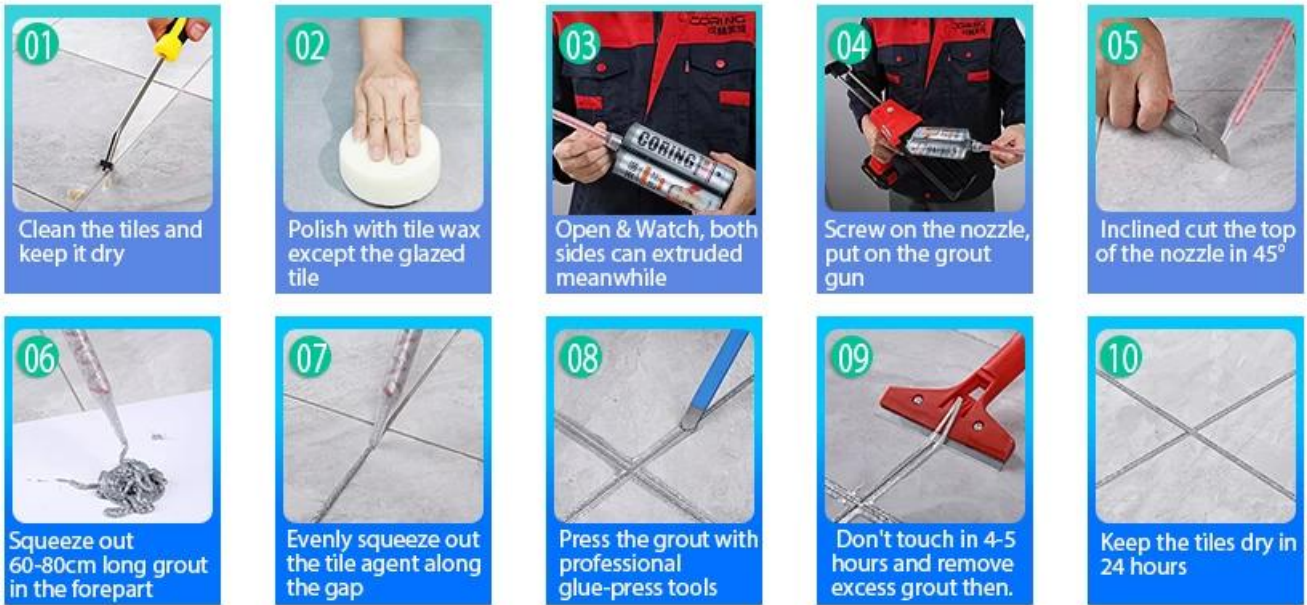

Kayan aiki mai ɗorewa

Amfani da Kamfanin