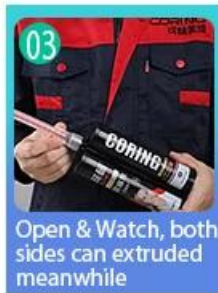

Kayan aiki mai dorewa

Amfani da Kamfanin