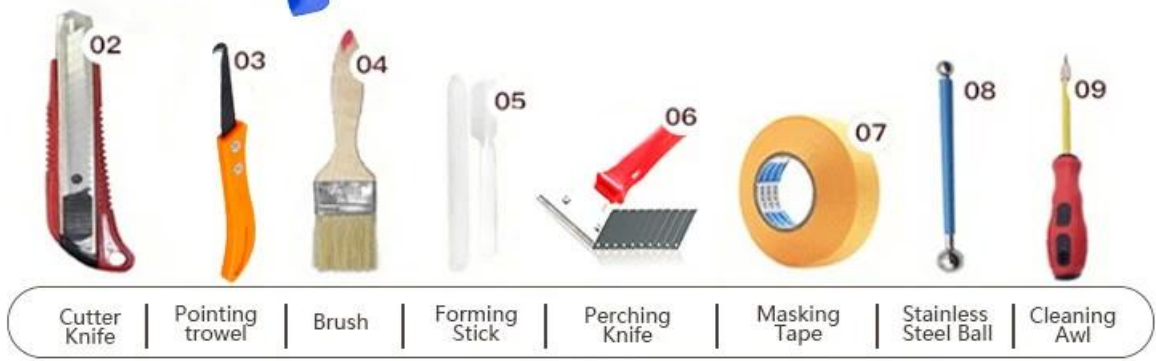

Kelin Tile Grout shine sabon samfuri don kayan ado na gida, wanda gaba ɗaya maimakon wakilin dinki. Ana iya amfani da shi mafi kyau a cikin gidajen tayal, dutse, gilashi, bene na Mosaic akan bango ko bene a gidan wanka, dafa abinci, ɗakin gida da sauransu. Yana da manyan nau'ikan launi, luster mai haske da kuma farfajiya yana da haske kamar yadda ake amfani da shi bayan ciring. A lokaci guda, hujja ce ta molt, hujja ta danshi, dandano na muhalli, mara guba da kuma dandano mai kanshi, kara boyayyen iskar overgen ion don tsarkake iska. Mafi mahimmanci, ba tare da an fallasa shi ga babban girman hasken rana ba, samfuri bazai zama rawaya ba, mai sauƙin tsaftace datti. Australia hadin gwiwar cigaba da kayayyakin ci gaba don yin kyakkyawan aiki, kuma ta hanyar kwarewar kasar Sin game da ingancin ingancin kasar Sin da ke dabarar ingattakun manufar Sin, don samar da ingantattun kayayyaki. Tile griut yana da sauƙin gini. Kelin samfurori, ku "sake daraja shi. Don Allah a tuntuɓi masana\antar Factor-KEL don karin bayani.

Irin launuka na launuka don zaɓinku. Hakanan samar da launuka na musamman.

Samar da cikakkiyar hanyar daki

Brief aikin gini

Kayan aiki mai dorewa

Amfani da Kamfanin

Fastocin masana\anta

Layin injin cream

Injin gwaji