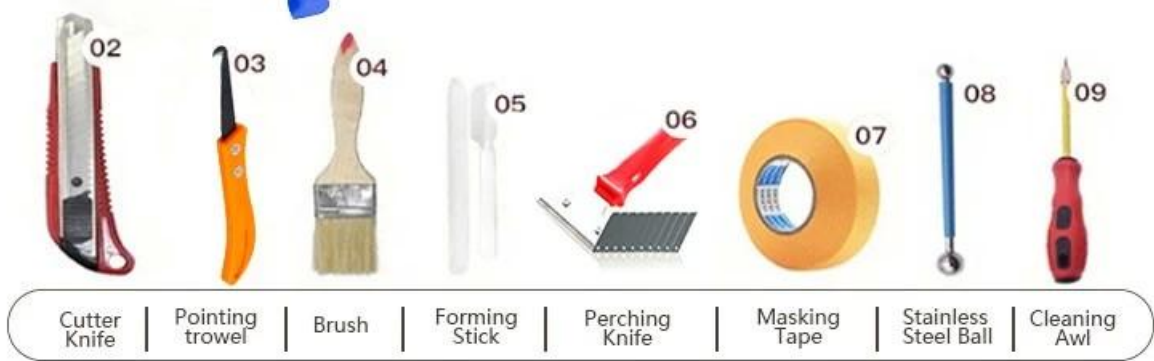

Kwararrun Mataka Hadfa Hadin Gwiwa