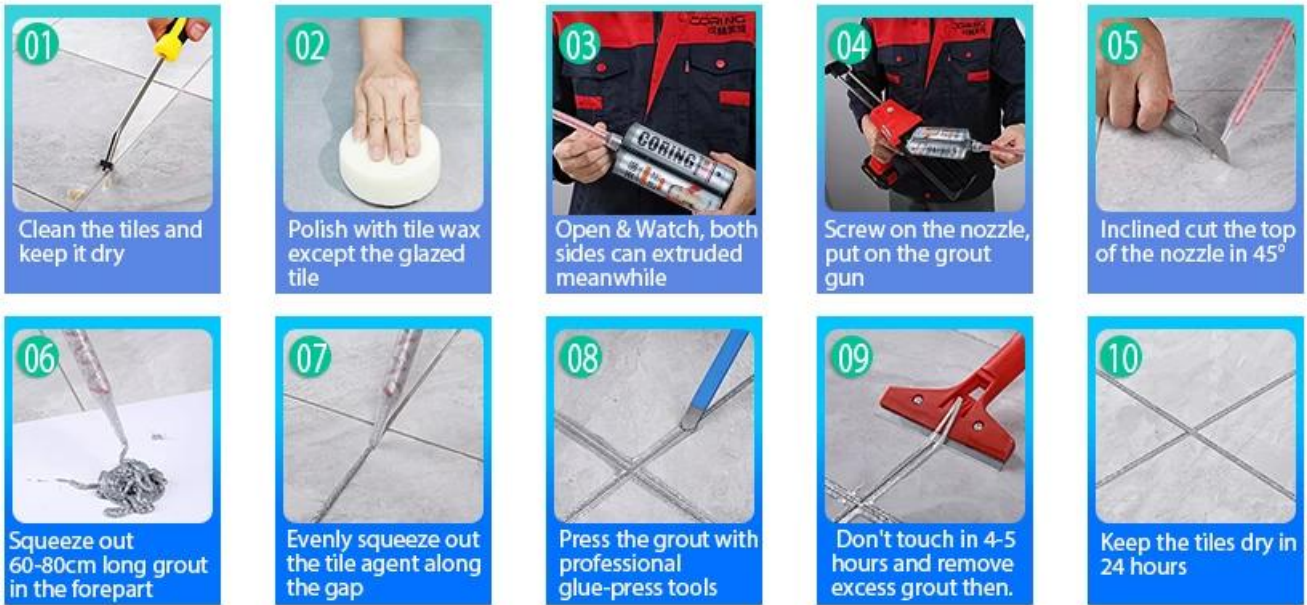

Kayan aikin Matsawa na Haɗin gwiwa

Amfanin Kamfanin