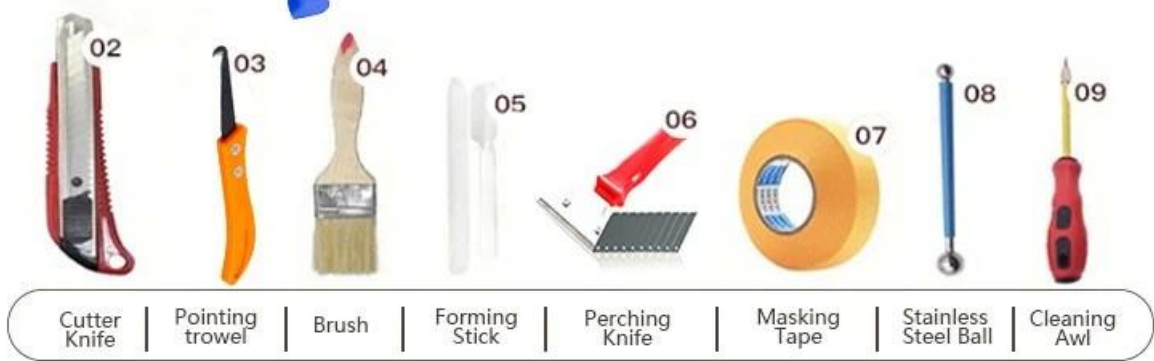

Iri launuka don zaɓin ku. Hakanan samar da launuka na al'ada.

Polyurea Basic Tile Grout Feature

Bayar da Maganin Tazarar Duka Gabaɗaya

Takaitaccen Tsarin Ginawa

Kwararrun Mataka Hadfa Hadin Gwiwa

Amfanin Kamfanin