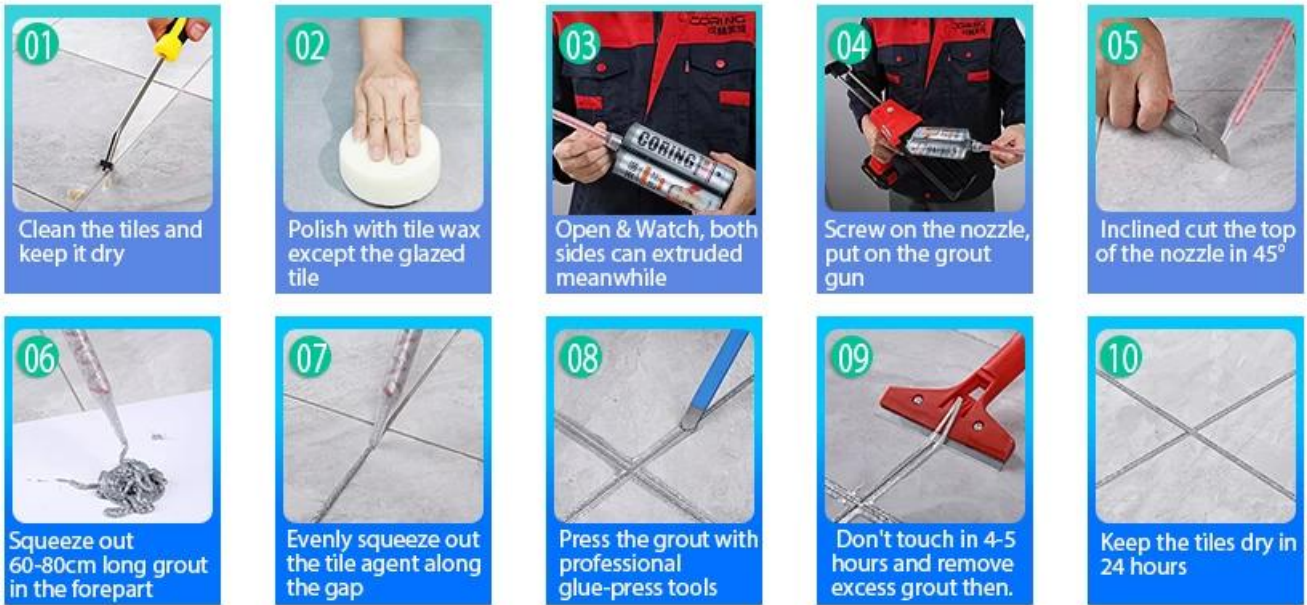

Kayan aiki mai dorewa

Amfani da Kamfanin