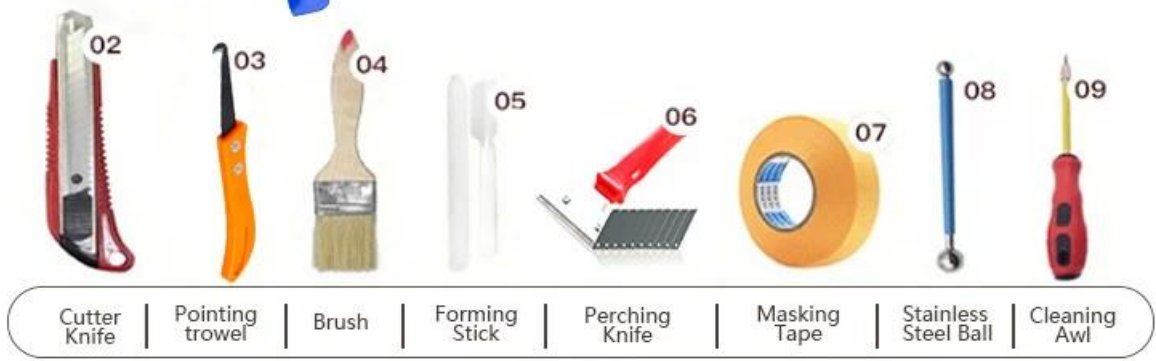

Mafi kyawun Tile Grout shine sabon samfuri don kayan ado na gida, wanda gaba ɗaya maimakon wakilin dinki. Ana iya amfani da shi mafi kyau a cikin gidajen tayal, dutse, gilashi, bene na Mosaic akan bango ko bene a gidan wanka, dafa abinci, ɗakin gida da sauransu. Yana da manyan nau'ikan launi, luster mai haske da kuma farfajiya yana da haske kamar yadda ake amfani da shi bayan ciring. A lokaci guda, hujja ce ta molt, hujja ta danshi, dandano na muhalli, mara guba da kuma dandano mai kanshi, kara boyayyen iskar overgen ion don tsarkake iska. Yana da Kelin Tile Grore Manufacturer. Abu mafi mahimmanci, ba tare da an fallasa shi da karfi ga zafin rana ba, mai saukin tsaftace datti.

Irin launuka na launuka don zaɓinku. Hakanan samar da launuka na musamman.

Samar da cikakkiyar hanyar daki

Brief aikin gini

Kayan aiki mai dorewa

Amfani da Kamfanin

Fastocin masana\`anta

Layin injin cream

Injin gwaji