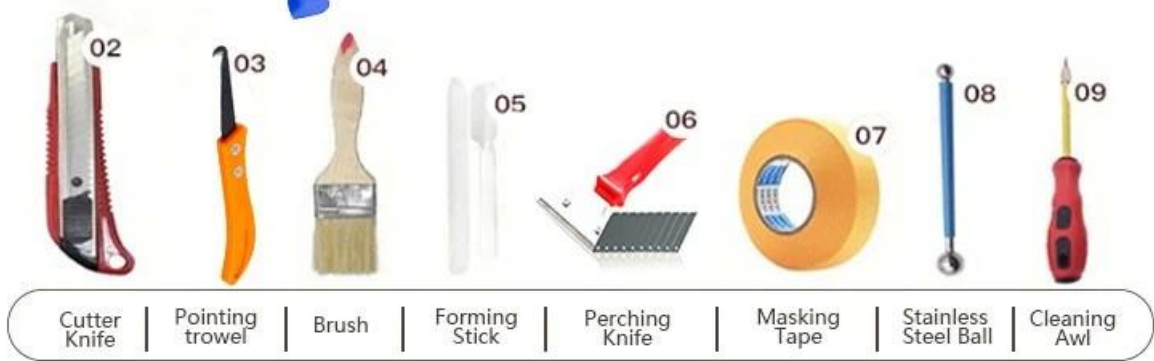

Kwararrun Matakan Hadfa Hadin Gwiwa