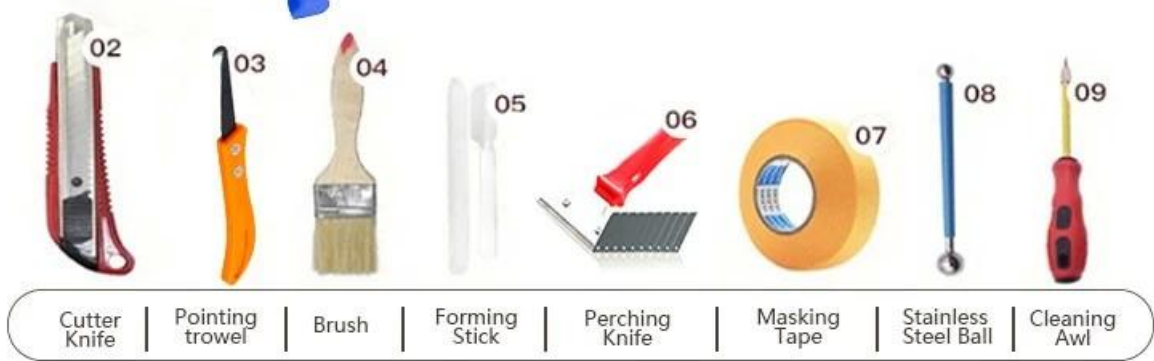

Kayan aiki mai dorewa