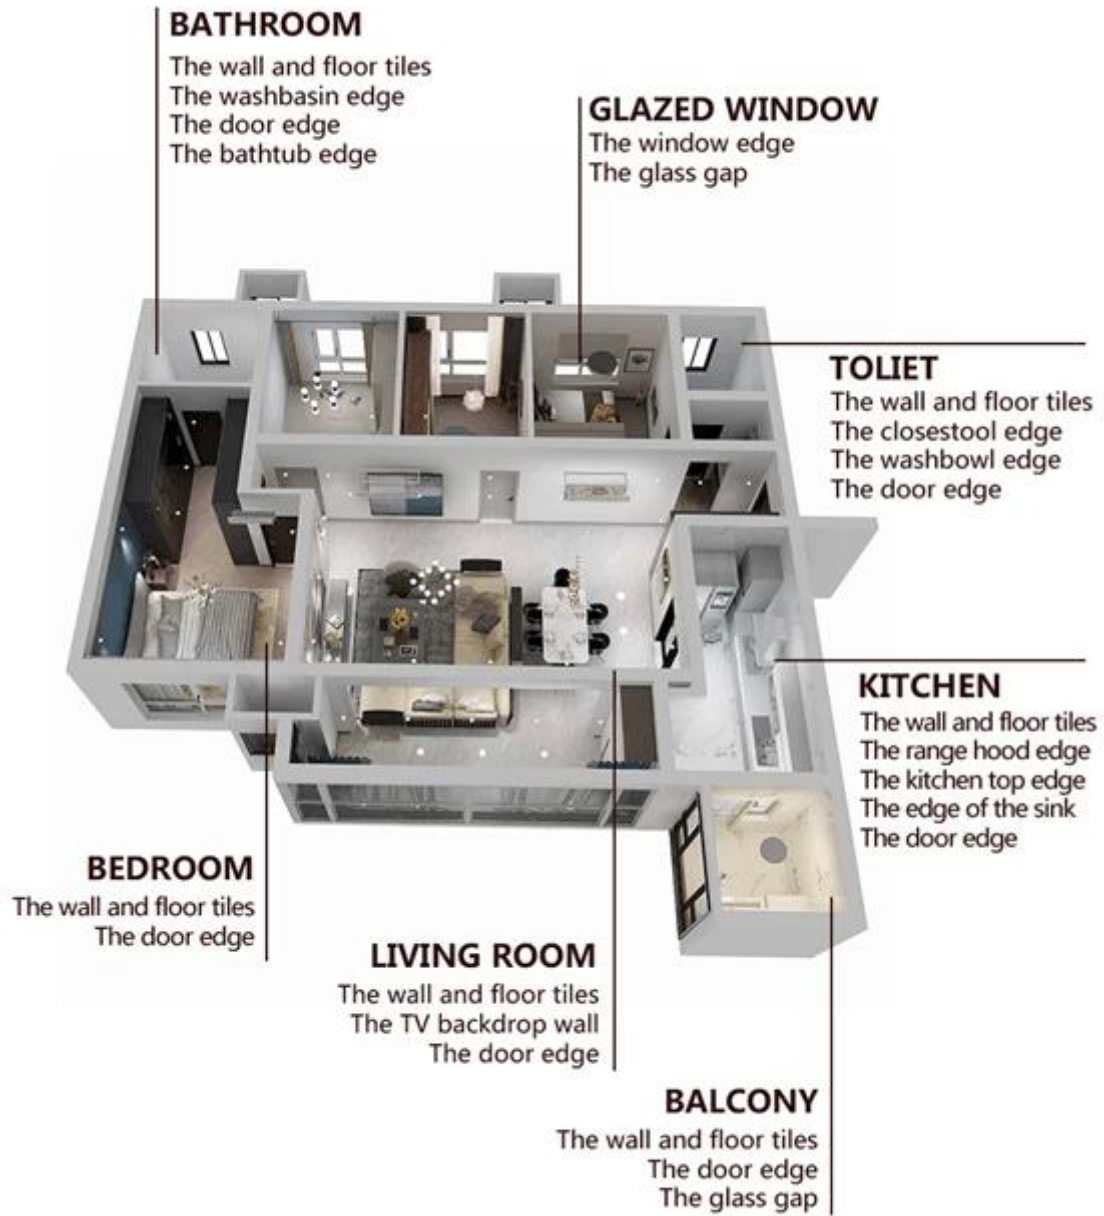

Babban manne Keli shine sabon samfurin rufewa mai kyau maimakon gilashin manne. Tare da abubuwa suka shafi muhalli da rashin dandano, ya dace da ire-iren gidajen abinci, kamar kwalliyar gida, lavabo, teburin teburin kicin, tagar kofa, bakin bangon waya, da dai sauransu. Yana da matuƙar roba kuma ba zai karya ba. A lokaci guda, tare da manyan wasannin kwaikwayon ruwa, hujja mai siffar, gurbatarwar gurbataccen tasiri mai yawa, ba ya kara wani abu mai narkewa, kuma zai iya hana haɓakar kwayoyin cuta yadda ya kamata, yana ba ku lafiya, karancin muhalli da kyakkyawan yanayin rayuwa. ! A matsayin **China ta rufe bakin mai siyarwa**, muna da kaddara don kirƙirar samfuran samfuran inganci masu inganci.

Bayar da Maganin Tazarar Room Duka

Amfanin Kamfanin

Bayanin Masana'antu

Layin Na'urar Yin Kuka

Injin gwaji

Layi Production Line

Sanyawa Filing

Ciko Layin Na'ura