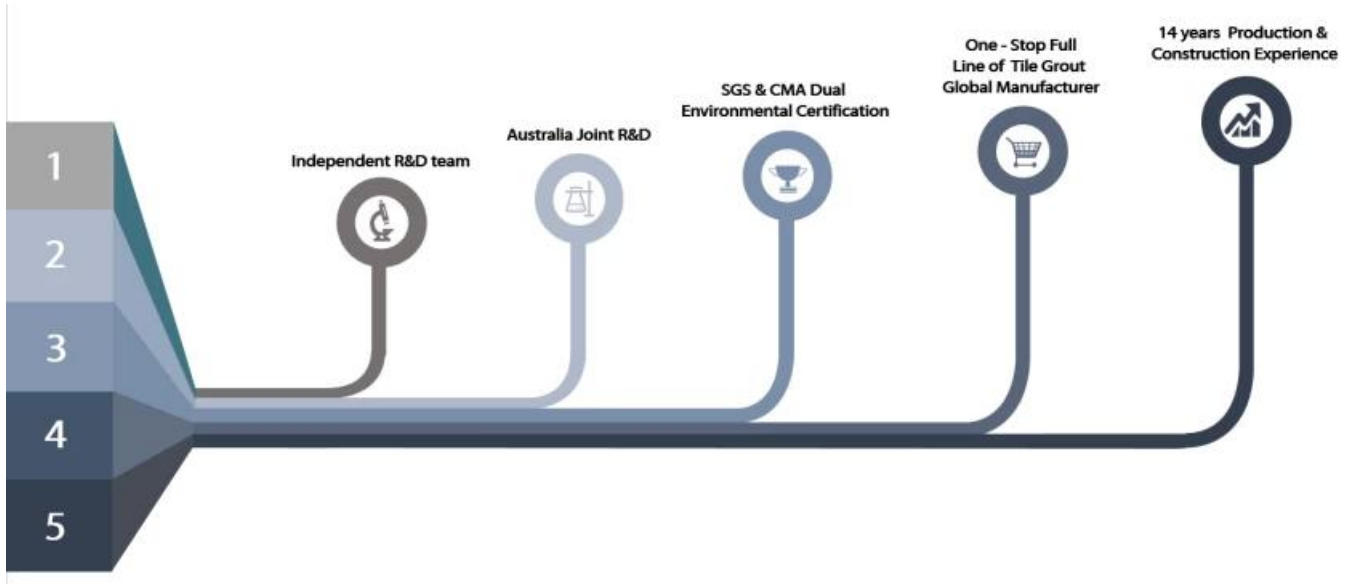

Bayanin Masana'antu