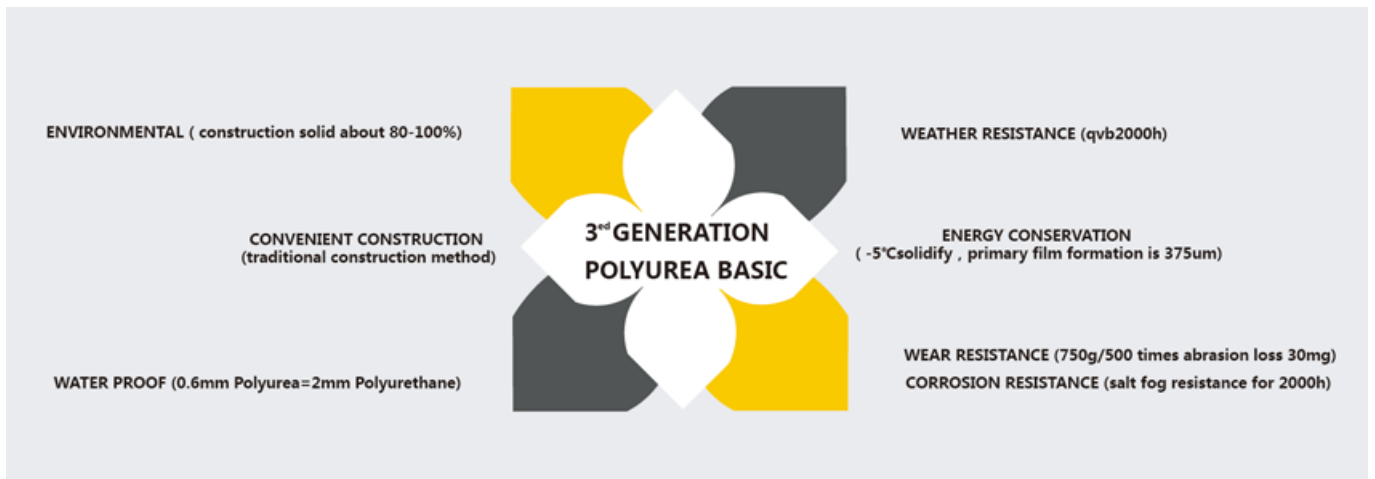

Polyurea Basic Tile Grout Feature

Bayar da Maganin Tazarar Duka Gabaɗaya