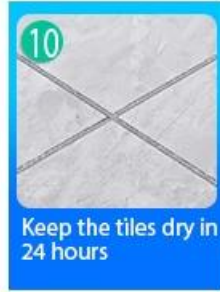

Iri launuka don zaɓin ku. Hakanan samar da launuka na al'ada.

Polyurea Basic Tile Grout Feature

Bayar da Maganin Tazarar Duka Gabaɗaya

Takaitaccen Tsarin Ginawa

Kwararrun Matakan Hadfa Hadin Gwiwa

Amfanin Kamfanin