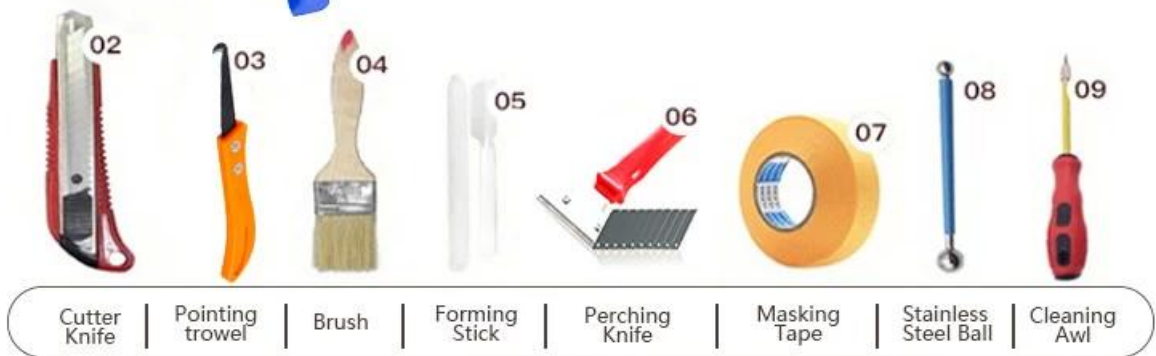

Kayan aiki mai dorewa