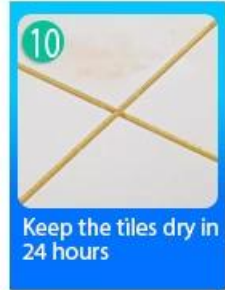

Kayan aiki mai dorewa

Amfani da Kamfanin